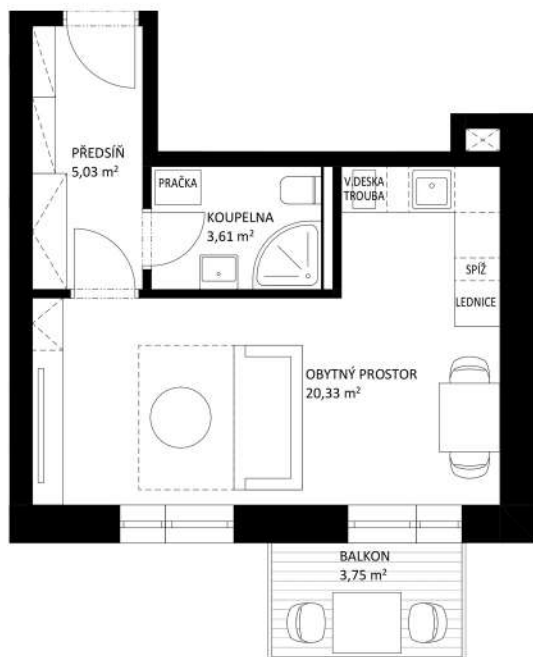

DISPOZICE

SITUACE

UMÍSTĚNÍ

DISPOZICE

1 + KK

UŽITNÁ PLOCHA BYTU

28,97 m²

KÓJE

1,36 m²

BALKONY

3,75 m²

PODLAHOVÁ PLOCHA

30,05 m²

PODLAŽÍ

2 NP