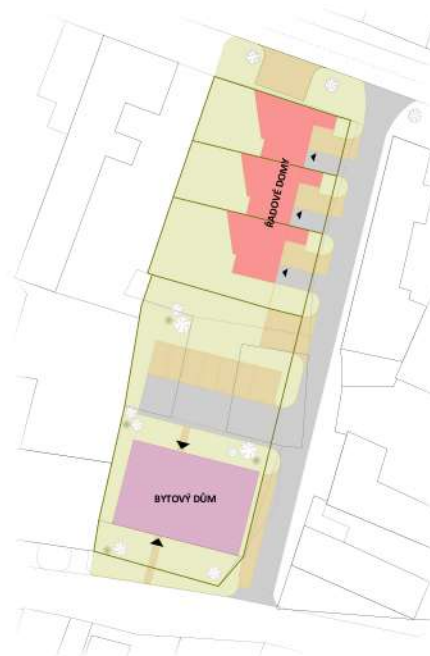

DISPOZICE

SITUACE

UMÍSTĚNÍ

DISPOZICE

1 + KK

UŽITNÁ PLOCHA BYTU

28,97 m²

KÓJE

1,36 m²

BALKONY

3,75 m²

PODLAHOVÁ PLOCHA

30,05 m²

PODLAŽÍ

2 NP