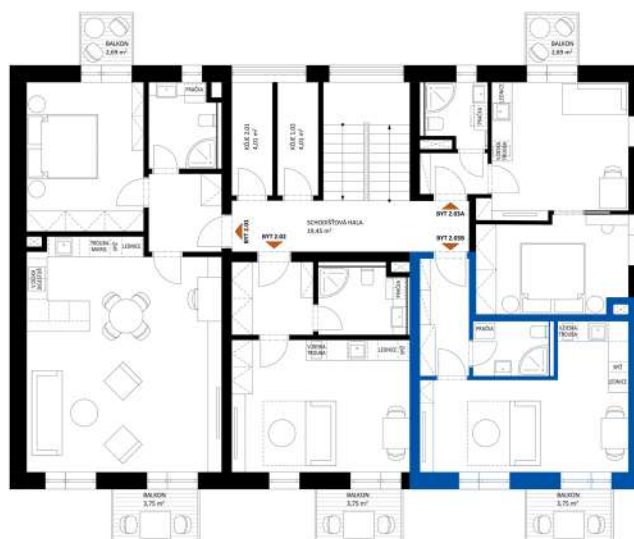

DISPOZICE

SITUACE

UMÍSTĚNÍ

DISPOZICE

1 + KK

UŽITNÁ PLOCHA BYTU

28,97 m²

KÓJE

1,36 m²

BALKONY

3,75 m²

PODLAHOVÁ PLOCHA

30,05 m²

PODLAŽÍ

2 NP