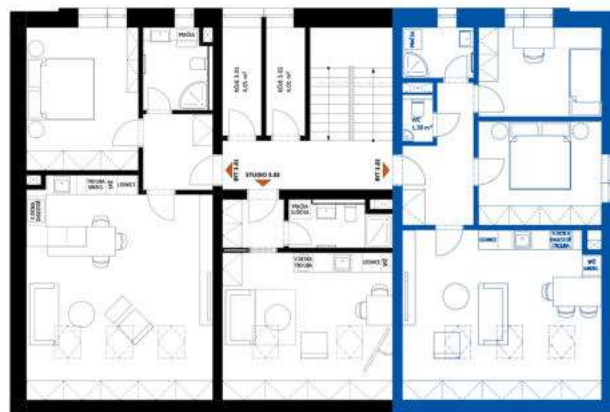

DISPOZICE

SITUACE

UMÍSTĚNÍ

DISPOZICE

3 + KK

UŽITNÁ PLOCHA BYTU
KÓJE

67,02 m²
4,01 m²

PODLAHOVÁ PLOCHA

69,87 m²

PODLAŽÍ

3 NP