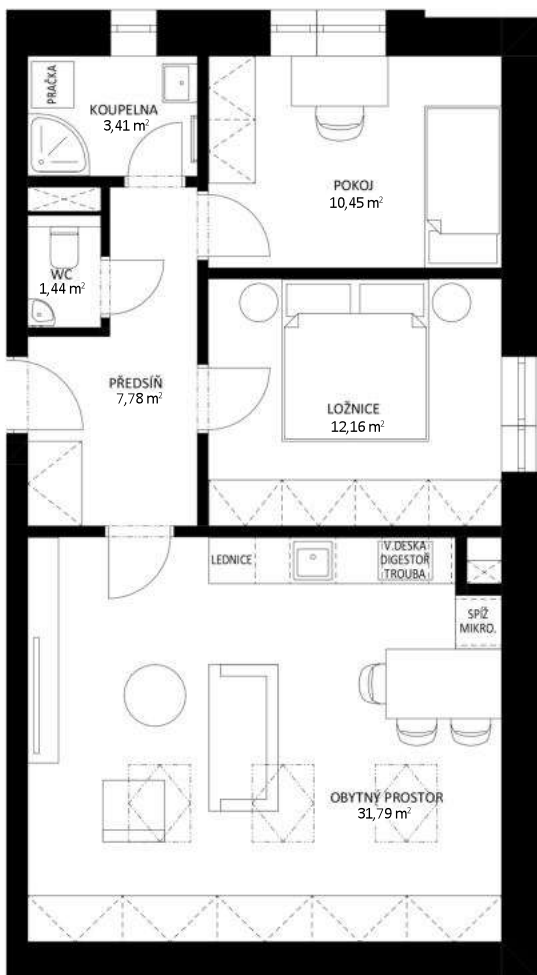

DISPOZICE

SITUACE

UMÍSTĚNÍ

DISPOZICE

3 + KK

UŽITNÁ PLOCHA BYTU
KÓJE

67,02 m²
4,01 m²

PODLAHOVÁ PLOCHA

69,87 m²

PODLAŽÍ

3 NP