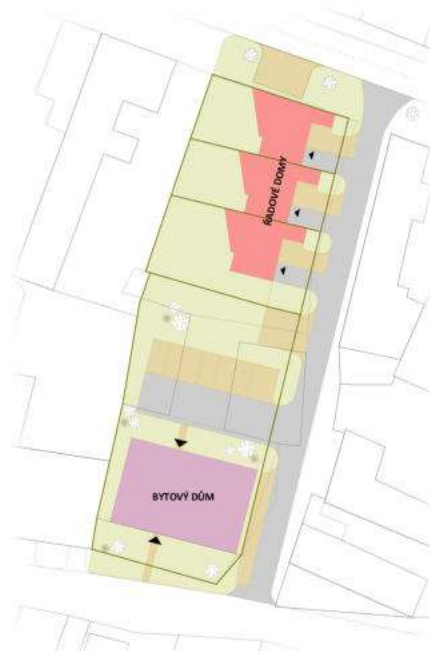

DISPOZICE

SITUACE

UMÍSTĚNÍ

DISPOZICE

3 + KK

UŽITNÁ PLOCHA BYTU
KÓJE

67,02 m²
4,01 m²

PODLAHOVÁ PLOCHA

69,87 m²

PODLAŽÍ

3 NP