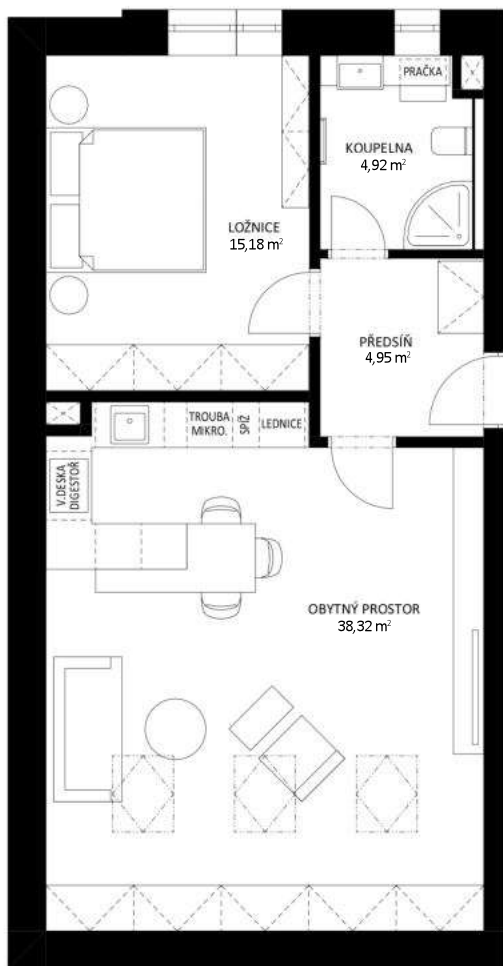

DISPOZICE

SITUACE

UMÍSTĚNÍ

DISPOZICE

2 + KK

UŽITNÁ PLOCHA BYTU

63,36 m²

KÓJE

4,01 m²

PODLAHOVÁ PLOCHA

65,58 m²

PODLAŽÍ

3 NP