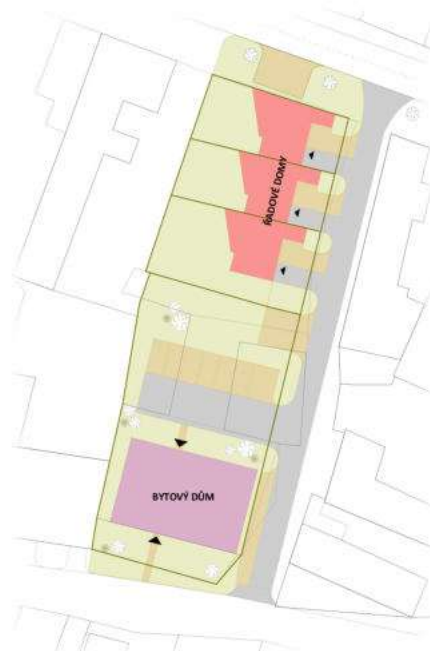

DISPOZICE

SITUACE

UMÍSTĚNÍ

DISPOZICE

2 + KK

UŽITNÁ PLOCHA BYTU

63,36 m²

KÓJE

4,01 m²

PODLAHOVÁ PLOCHA

65,58 m²

PODLAŽÍ

3 NP