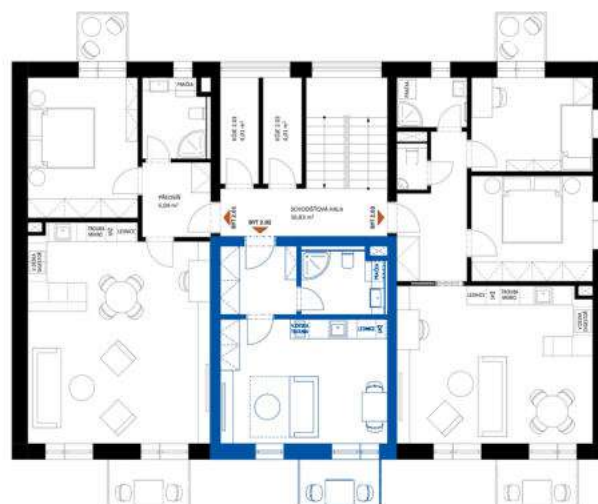

DISPOZICE

SITUACE

UMÍSTĚNÍ

DISPOZICE

1 + KK

UŽITNÁ PLOCHA BYTU

30,84 m²

BALKON

3,75 m²

PODLAHOVÁ PLOCHA

32,27 m²

PODLAŽÍ

2 NP