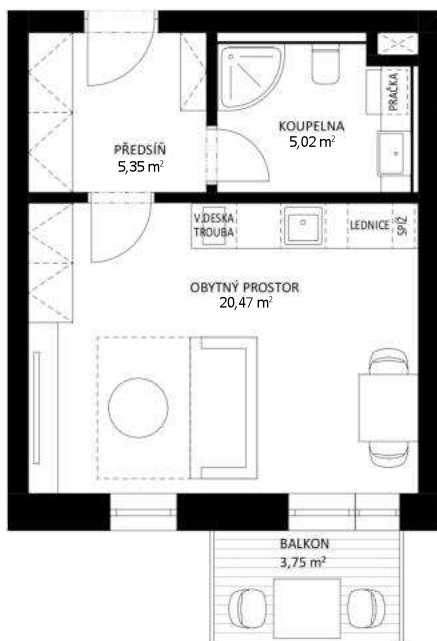

DISPOZICE

SITUACE

UMÍSTĚNÍ

DISPOZICE

1 + KK

UŽITNÁ PLOCHA BYTU

30,84 m²

BALKON

3,75 m²

PODLAHOVÁ PLOCHA

32,27 m²

PODLAŽÍ

2 NP