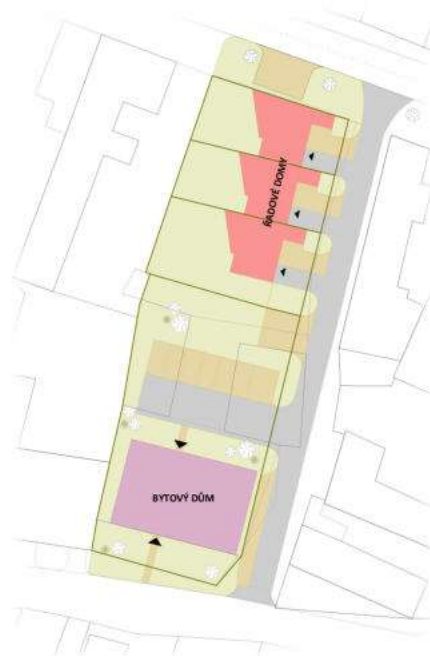

DISPOZICE

SITUACE

UMÍSTĚNÍ

DISPOZICE

2 + KK

UŽITNÁ PLOCHA BYTU

63,79 m²

KÓJE

4,01 m²

BALKONY

6,44 m²

PODLAHOVÁ PLOCHA

65,58 m²

PODLAŽÍ

2 NP