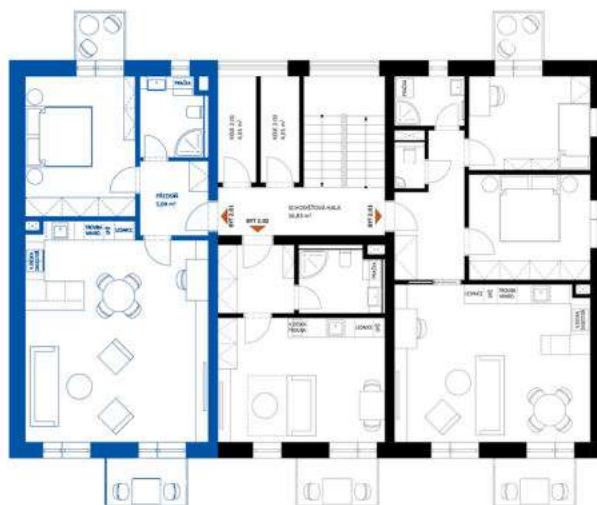

DISPOZICE

SITUACE

UMÍSTĚNÍ

DISPOZICE

2 + KK

UŽITNÁ PLOCHA BYTU

63,79 m²

KÓJE

4,01 m²

BALKONY

6,44 m²

PODLAHOVÁ PLOCHA

65,58 m²

PODLAŽÍ

2 NP