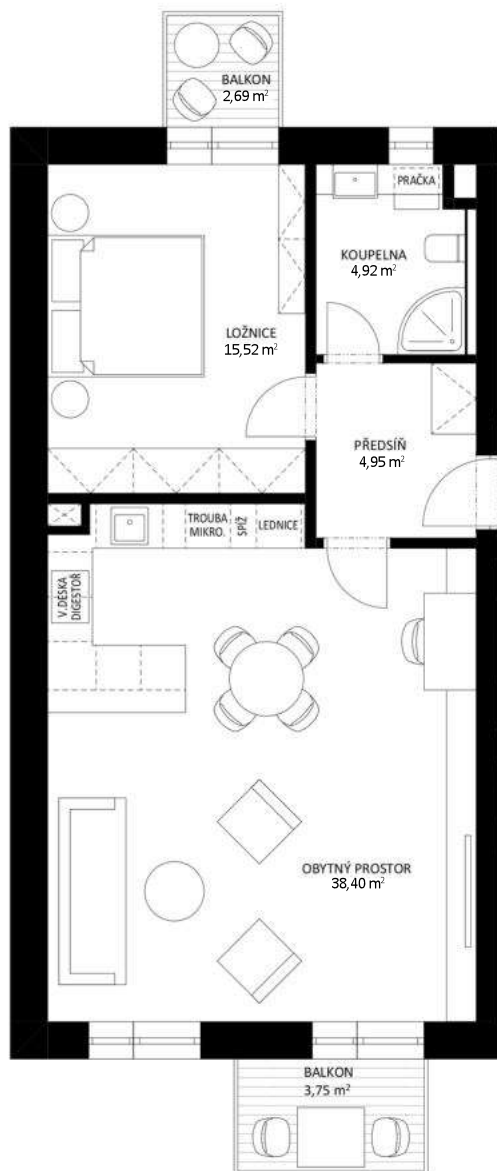

DISPOZICE

SITUACE

UMÍSTĚNÍ

DISPOZICE

2 + KK

UŽITNÁ PLOCHA BYTU

63,79 m²

KÓJE

4,01 m²

BALKONY

6,44 m²

PODLAHOVÁ PLOCHA

65,58 m²

PODLAŽÍ

2 NP